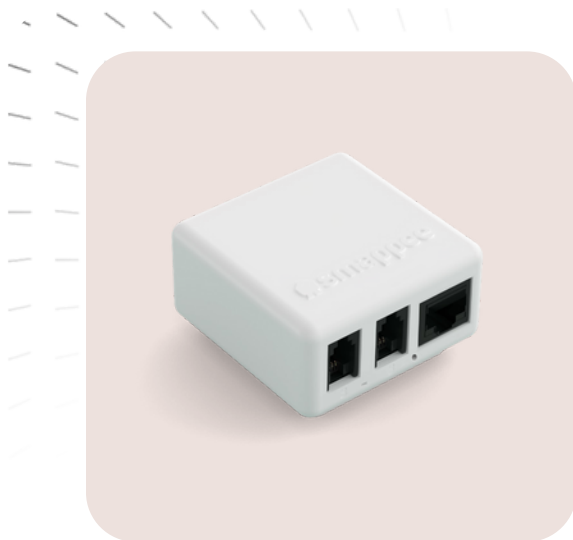

# Smappee Infinity Connect

Connect je podobno kot Genius prehod med napravo Power Box in oblakom (Smappee ali drugim), ki zagotavlja varno shranjevanje podatkov iz različnih komponent. Podatki se prenašajo prek omrežja Ethernet ali Wi-Fi. V primeru izpada omrežja bodo podatki shranjeni en dan. Naprava Connect ne ponuja pametnega upravljanja, za razliko od naprave Genius. Če se uporablja kot prehod v liniji polnilnih postaji Smappee, omogoča funkcije pametnega polnjenja in izravnave obremenitev. Connect je stroškovno učinkovit način za dodajanje inteligence v konfiguracijo Smappee Infinity.

- Prehod med sistemom za spremljanje in oblakom prek omrežja Ethernet ali Wi-Fi.
- Zaradi posodobitev prek zraka je pripravljen na prihodnost.
- Cenovno učinkovita alternativa napravi Smappee Genius.
- Zagotavlja varno shranjevanje podatkov iz komponent.
- Enodnevno shranjevanje podatkov v primeru izpada omrežja.

### Dimenzije

- 55 × 55 × 26.6 mm